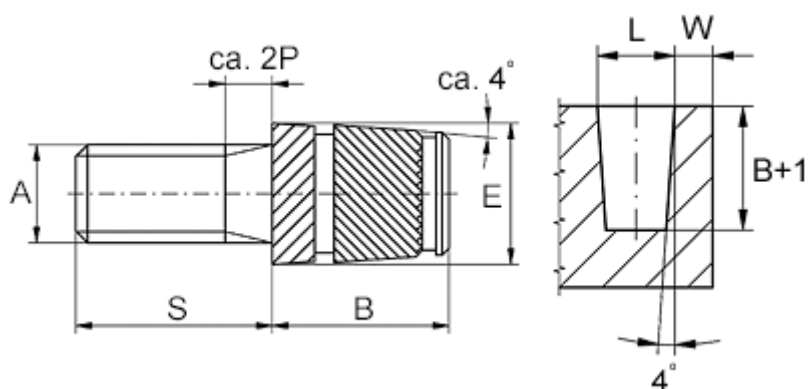

Varenummer: 12858100025820
Beskrivelse: KLEE-coil 858 100 025.820
M2,5 Messing

Mål

Anbefalet huldia. $W + 0,1$	= 3.8
Mindsteafstand til kant W	= 1.5
Monteringslængde B	= 5.0
Stiftlængde S	= 6
Udvendig diameter E	= 4.1
Udvendigt gevind A	= M2,5x0,45